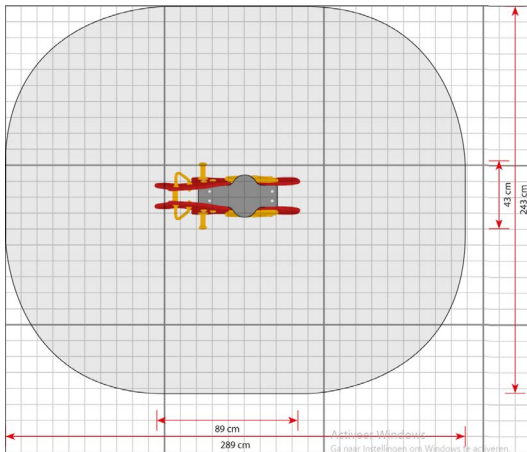

Productblad

Pony
430

Productomschrijving

Originals heeft een groot assortiment springers in de vorm van dieren en voertuigen. Alle springers zijn ideaal voor rollenspellen - het paard voeren, de motor repareren enz.

Opties

Pony 430

plattegrond

Toestelspecificaties

Afmetingen toestel	0,9 x 0,4 m
Obstakelvrije zone	7,0 m ²
Totaal hoogte	0,8 m
Valhoogte	0,5 m

zij aanzicht

Materialen

Zitting	Kunststof
---------	-----------