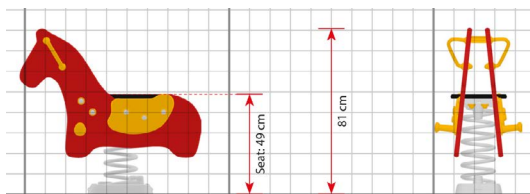

Opties

Pony 430

plattegrond

Toestelspecificaties

Afmetingen toestel	0,9 x 0,4 m
Obstakelvrije zone	7,0 m ²
Totaal hoogte	0,8 m
Valhoogte	0,5 m

zij aanzicht

Materialen

Zitting	Kunststof
---------	-----------