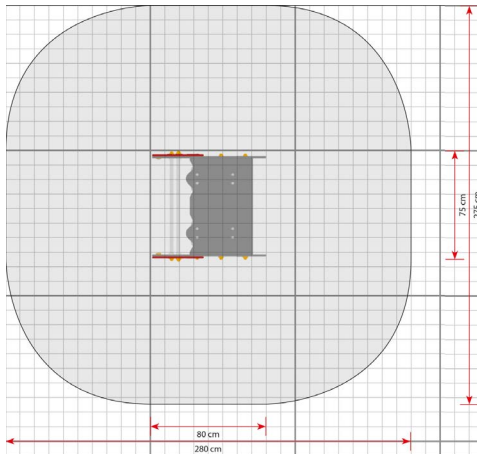

Productblad

Olifant wijd

437

Productomschrijving

De brede springers bieden plaats aan 2-3 kinderen, die allemaal samen kunnen rijden. Onze brede springers zijn verkrijgbaar als voertuigen en dieren en passen in elk spel.

Opties

Olifant wijd 437

plattegrond

Toestelspecificaties

Afmetingen toestel	0,8 x 0,8 m
Obstakelvrije zone	7,7 m ²
Totaal hoogte	0,8 m
Valhoogte	0,5 m

zij aanzicht

Materialen

Zitting	Kunststof
---------	-----------