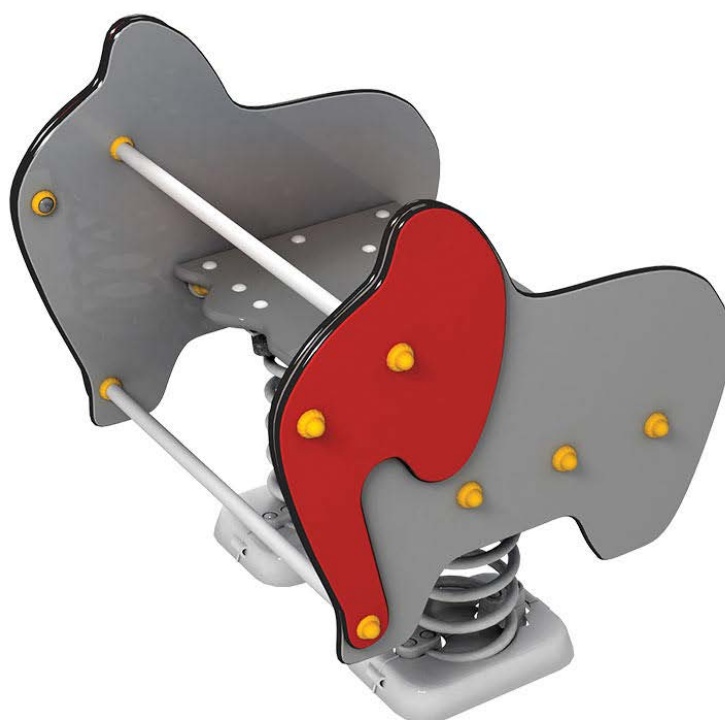

Productblad

Olifant wijd

437

Productomschrijving

De brede springers bieden plaats aan 2-3 kinderen, die allemaal samen kunnen rijden. Onze brede springers zijn verkrijgbaar als voertuigen en dieren en passen in elk spel.

Opties

Olifant wijd 437

plattegrond

Toestelspecificaties

Afmetingen toestel	0,8 x 0,8 m
Obstakelvrije zone	7,7 m ²
Totaal hoogte	0,8 m
Valhoogte	0,5 m

zij aanzicht

Materialen

Zitting	Kunststof
---------	-----------

Let op: valdemping vereist