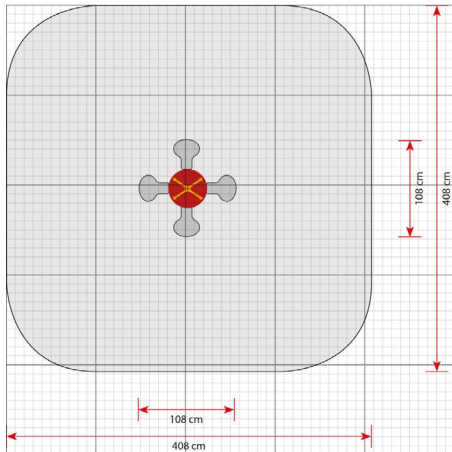

Productblad

Bloem

440

Productomschrijving

Het assortiment wippen van LEDON Original is er in verschillende vormen en uitvoeringen, bijvoorbeeld dieren. Ze bieden plaats aan 2-4 kinderen. Ze hebben allemaal gemeen dat ze van de kinderen eisen dat ze meewerken om de wip op gang te krijgen.

Opties

Bloem
440

plattegrond

Toestelspecificaties

Afmetingen toestel	1,1 x 1,1 m
Obstakelvrije zone	16,6 m ²
Totaal hoogte	0,6 m
Valhoogte	0,5 m

zijaanzicht

Materialen

Constructie	Kunststof
-------------	-----------