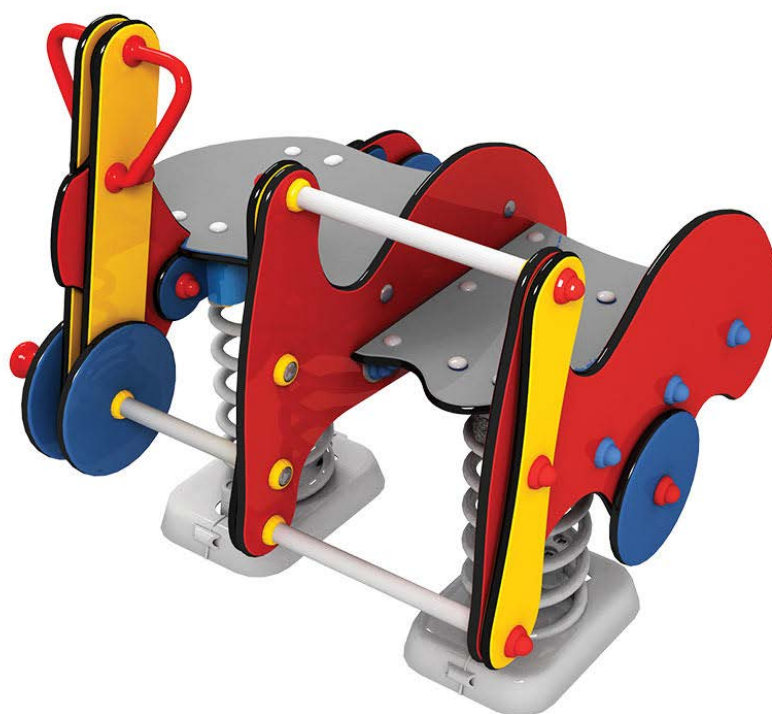

# Productblad

Motorfiets met zij kar

441

## Productomschrijving

De brede springers bieden plaats aan 2-3 kinderen, die allemaal samen kunnen rijden. Onze brede springers zijn verkrijgbaar als voertuigen en dieren en passen in elk spel.

### Toestelspecificaties

Afmetingen toestel	0,8 x 0,8 m
Obstakelvrije zone	7,8 m <sup>2</sup>
Totaal hoogte	0,8 m
Valhoogte	0,5 m

zijaanzicht