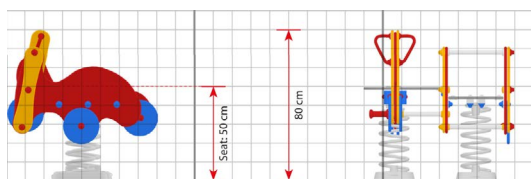

## Productomschrijving

De brede springers bieden plaats aan 2-3 kinderen, die allemaal samen kunnen rijden. Onze brede springers zijn verkrijgbaar als voertuigen en dieren en passen in elk spel.

## Opties

### Toestelspecificaties

Afmetingen toestel	0,8 x 0,8 m
Obstakelvrije zone	7,8 m <sup>2</sup>
Totaal hoogte	0,8 m
Valhoogte	0,5 m

zijaanzicht