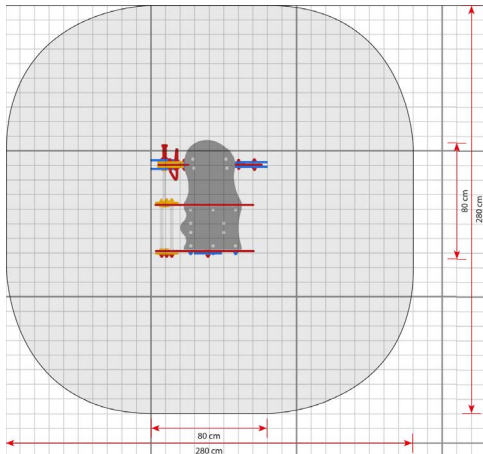

Motorfiets met zij kar 441

plattegrond

Toestelspecificaties

Afmetingen toestel	0,8 x 0,8 m
Obstakelvrije zone	7,8 m²
Totaal hoogte	0,8 m
Valhoogte	0,5 m