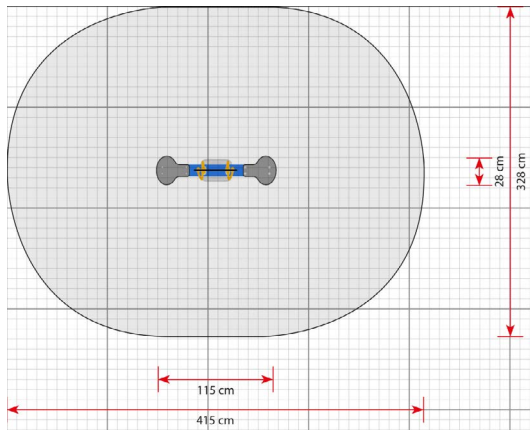

Productblad

Zon
442

Productomschrijving

Het assortiment wippen van LEDON Original is er in verschillende vormen en uitvoeringen, bijvoorbeeld dieren. Ze bieden plaats aan 2-4 kinderen. Ze hebben allemaal gemeen dat ze van de kinderen eisen dat ze meewerken om de wip op gang te krijgen.

Opties

Zon
442

plattegrond

Toestelspecificaties

| | |
|--------------------|---------------------|
| Afmetingen toestel | 1,1 x 0,3 m |
| Obstakelvrije zone | 13,6 m ² |
| Totaal hoogte | 0,8 m |
| Valhoogte | 0,5 m |