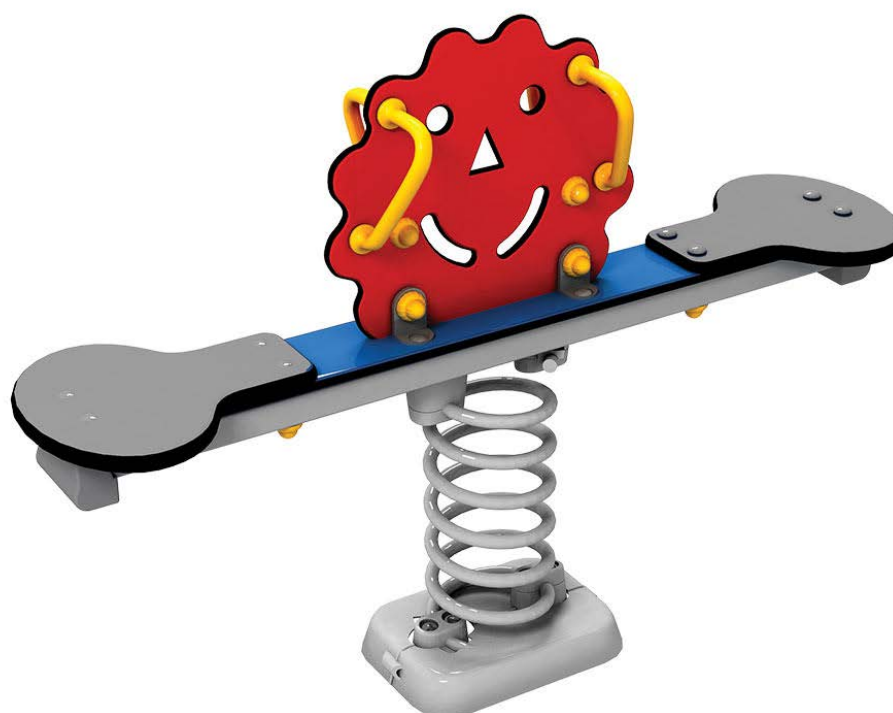

Productblad

Zon
442

Productomschrijving

Het assortiment wippen van LEDON Original is er in verschillende vormen en uitvoeringen, bijvoorbeeld dieren. Ze bieden plaats aan 2-4 kinderen. Ze hebben allemaal gemeen dat ze van de kinderen eisen dat ze meewerken om de wip op gang te krijgen.

Opties

Zon
442

plattegrond

Toestelspecificaties

| | |
|--------------------|---------------------|
| Afmetingen toestel | 1,1 x 0,3 m |
| Obstakelvrije zone | 13,6 m ² |
| Totaal hoogte | 0,8 m |
| Valhoogte | 0,5 m |