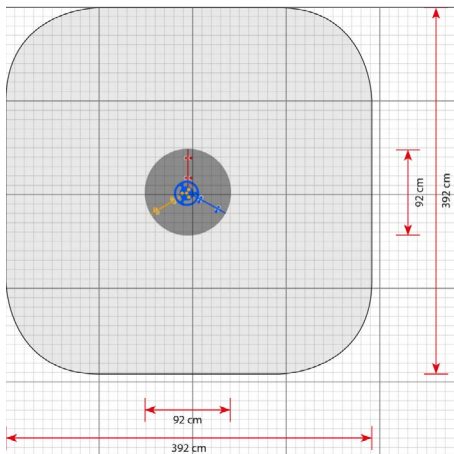

Productblad

Jupiter

450

Productomschrijving

Het assortiment wippen is er in verschillende vormen en uitvoeringen, bijvoorbeeld dieren. Ze bieden plaats aan 2-4 kinderen. Ze hebben allemaal gemeen dat ze van de kinderen eisen dat ze meewerken om de wip op gang te krijgen.

Opties

Jupiter 450

plattegrond

Toestelspecificaties

Afmetingen toestel	0,9 x 0,9 m
Obstakelvrije zone	15,4 m ²
Totaal hoogte	1,5 m
Valhoogte	0,5 m

zijaanzicht

Materialen

Constructie	Kunststof
-------------	-----------