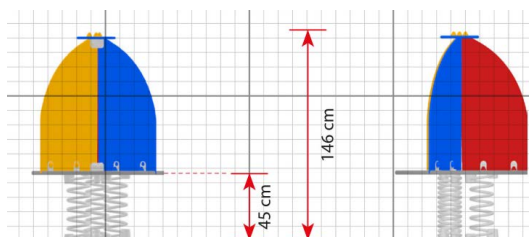

Productblad

Jupiter

450

Productomschrijving

Het assortiment wippen is er in verschillende vormen en uitvoeringen, bijvoorbeeld dieren. Ze bieden plaats aan 2-4 kinderen. Ze hebben allemaal gemeen dat ze van de kinderen eisen dat ze meewerken om de wip op gang te krijgen.

Opties

Jupiter 450

plattegrond

Toestelspecificaties

Afmetingen toestel	0,9 x 0,9 m
Obstakelvrije zone	15,4 m ²
Totaal hoogte	1,5 m
Valhoogte	0,5 m

zijaanzicht

Materialen

Constructie	Kunststof
-------------	-----------