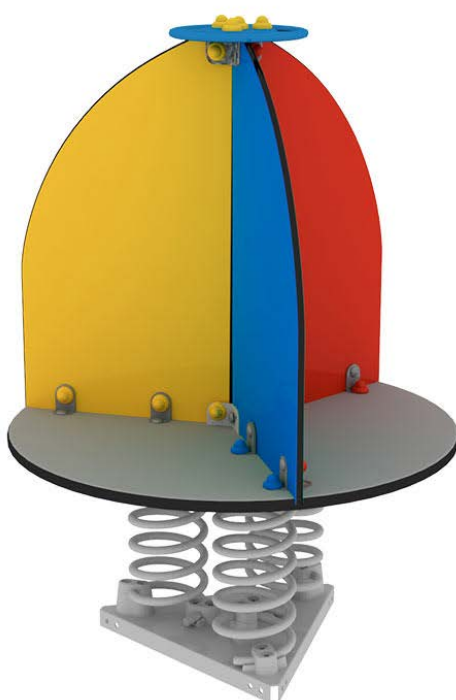

Productblad

Jupiter

450

Productomschrijving

Het assortiment wippen is er in verschillende vormen en uitvoeringen, bijvoorbeeld dieren. Ze bieden plaats aan 2-4 kinderen. Ze hebben allemaal gemeen dat ze van de kinderen eisen dat ze meewerken om de wip op gang te krijgen.

Opties

Jupiter 450

plattegrond

Toestelspecificaties

Afmetingen toestel	0,9 x 0,9 m
Obstakelvrije zone	15,4 m ²
Totaal hoogte	1,5 m
Valhoogte	0,5 m

zijaanzicht

Materialen

Constructie	Kunststof
-------------	-----------

Let op: valdemping vereist