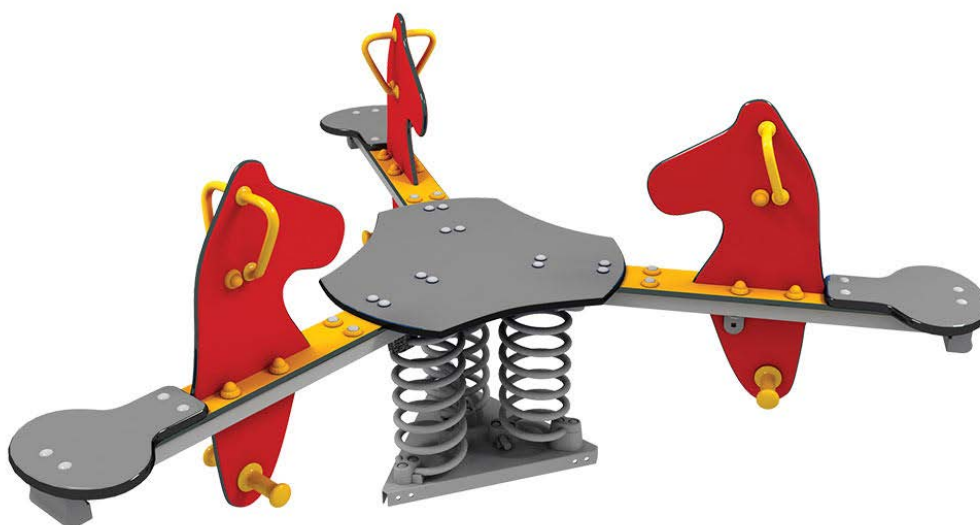

Productblad

Driehoek

470

Productomschrijving

Het assortiment wippen is er in verschillende vormen en uitvoeringen, bijvoorbeeld dieren. Ze bieden plaats aan 2-4 kinderen. Ze hebben allemaal gemeen dat ze van de kinderen eisen dat ze meewerken om de wip op gang te krijgen.

Opties

Driehoek 470

Toestelspecificaties

Afmetingen toestel	2,0 x 1,7 m
Obstakelvrije zone	23,6 m ²
Totaal hoogte	0,9 m
Valhoogte	0,5 m

Materialen

Constructie	Kunststof
-------------	-----------

Let op: valdemping vereist