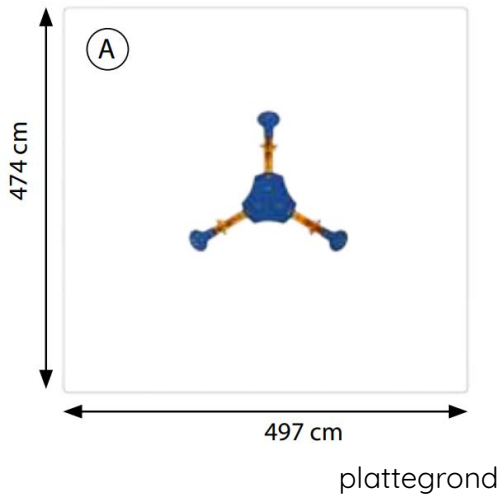

Productblad

Driehoek

470

Productomschrijving

Het assortiment wippen is er in verschillende vormen en uitvoeringen, bijvoorbeeld dieren. Ze bieden plaats aan 2-4 kinderen. Ze hebben allemaal gemeen dat ze van de kinderen eisen dat ze meewerken om de wip op gang te krijgen.

Opties

Driehoek 470

Toestelspecificaties

Afmetingen toestel	2,0 x 1,7 m
Obstakelvrije zone	23,6 m ²
Totaal hoogte	0,9 m
Valhoogte	0,5 m

Materialen

Constructie	Kunststof
-------------	-----------

Let op: valdemping vereist