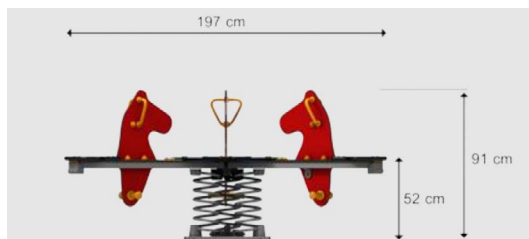

Productblad

Driehoek

470

Productomschrijving

Het assortiment wippen is er in verschillende vormen en uitvoeringen, bijvoorbeeld dieren. Ze bieden plaats aan 2-4 kinderen. Ze hebben allemaal gemeen dat ze van de kinderen eisen dat ze meewerken om de wip op gang te krijgen.

Opties

Driehoek 470

Toestelspecificaties

Afmetingen toestel	2,0 x 1,7 m
Obstakelvrije zone	23,6 m ²
Totaal hoogte	0,9 m
Valhoogte	0,5 m

Materialen

Constructie	Kunststof
-------------	-----------

Let op: valdemping vereist