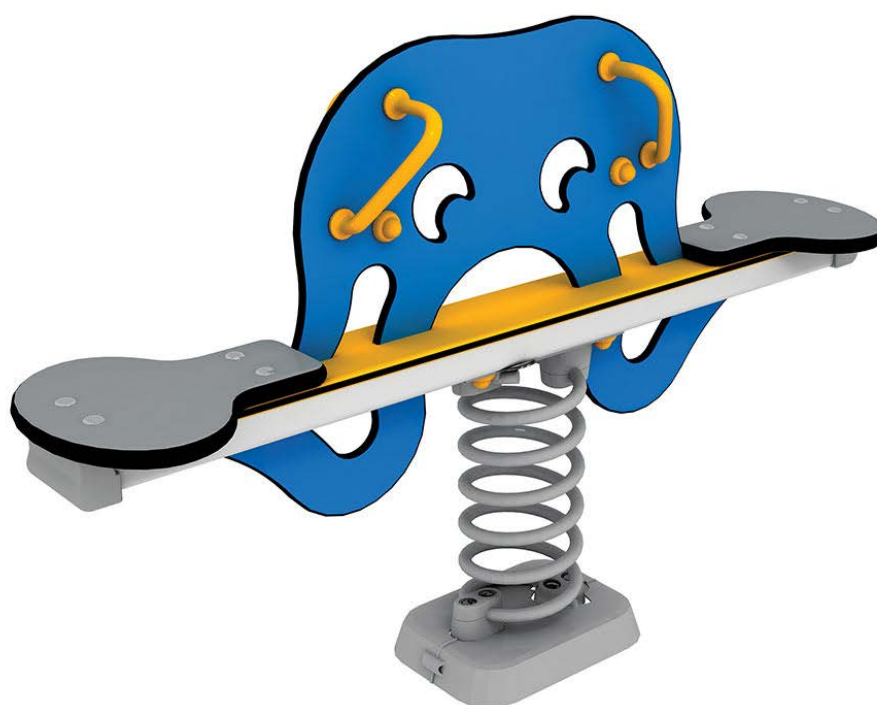

Productblad

Octopus, blauw

474

Productomschrijving

Het assortiment wippen is er in verschillende vormen en uitvoeringen, bijvoorbeeld dieren. Ze bieden plaats aan 2-4 kinderen. Ze hebben allemaal gemeen dat ze van de kinderen eisen dat ze meewerken om de wip op gang te krijgen.

Opties

Octopus, blauw 474

plattegrond

Toestelspecificaties

Afmetingen toestel	1,3 x 0,3 m
Obstakelvrije zone	14,0 m ²
Totaal hoogte	0,8 m
Valhoogte	0,5 m

zijaanzicht

Materialen

Constructie	Kunststof
-------------	-----------

Let op: valdemping vereist