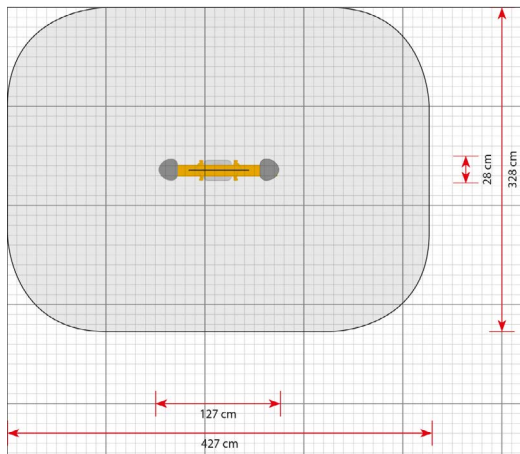

Productblad

Octopus, blauw

474

Productomschrijving

Het assortiment wippen is er in verschillende vormen en uitvoeringen, bijvoorbeeld dieren. Ze bieden plaats aan 2-4 kinderen. Ze hebben allemaal gemeen dat ze van de kinderen eisen dat ze meewerken om de wip op gang te krijgen.

Opties

Octopus, blauw 474

plattegrond

Toestelspecificaties

Afmetingen toestel	1,3 x 0,3 m
Obstakelvrije zone	14,0 m ²
Totaal hoogte	0,8 m
Valhoogte	0,5 m

zijaanzicht

Materialen

Constructie	Kunststof
-------------	-----------