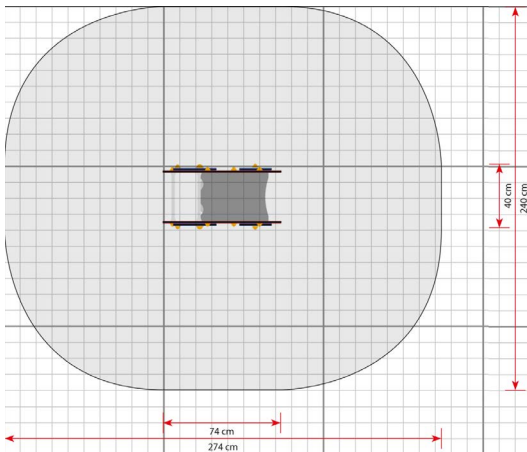

Opties

Auto
475

plattegrond

Toestelspecificaties

Afmetingen toestel	0,7 x 0,4 m
Obstakelvrije zone	6,6 m ²
Totaal hoogte	0,7 m
Valhoogte	0,5 m

zijaanzicht

Materialen

Zitting	Kunststof
---------	-----------