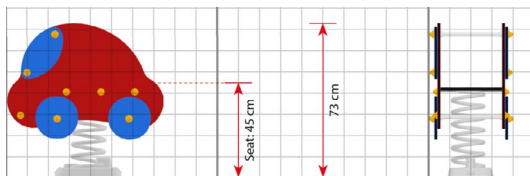

Opties

Auto
475

plattegrond

Toestelspecificaties

Afmetingen toestel	0,7 x 0,4 m
Obstakelvrije zone	6,6 m ²
Totaal hoogte	0,7 m
Valhoogte	0,5 m

zijaanzicht

Materialen

Zitting	Kunststof
---------	-----------