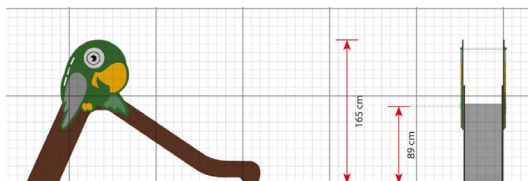

Opties

Papegaai
500225

plattegrond

Toestelspecificaties

Afmetingen toestel	2,7 x 0,5 m
Obstakelvrije zone	21,9 m ²
Totaal hoogte	1,6 m
Valhoogte	0,9 m

zij aanzicht

Materialen

Constructie	Kunststof
Glijbaan	Kunststof