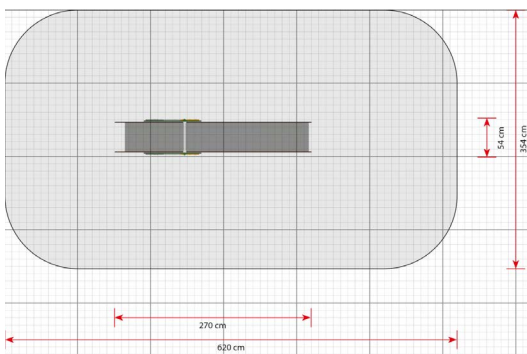

Opties

Papegaai
500225

plattegrond

Toestelspecificaties

Afmetingen toestel	2,7 x 0,5 m
Obstakelvrije zone	21,9 m ²
Totaal hoogte	1,6 m
Valhoogte	0,9 m

zij aanzicht

Materialen

Constructie	Kunststof
Glijbaan	Kunststof