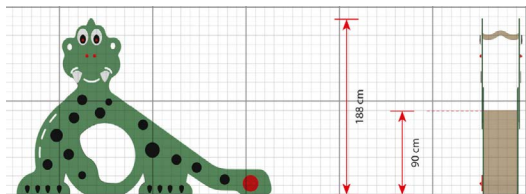

Opties

Dino
600015

plattegrond

Toestelspecificaties

| | |
|--------------------|---------------------|
| Afmetingen toestel | 2,7 x 0,4 m |
| Obstakelvrije zone | 21,2 m ² |
| Totaal hoogte | 1,9 m |
| Valhoogte | 0,9 m |