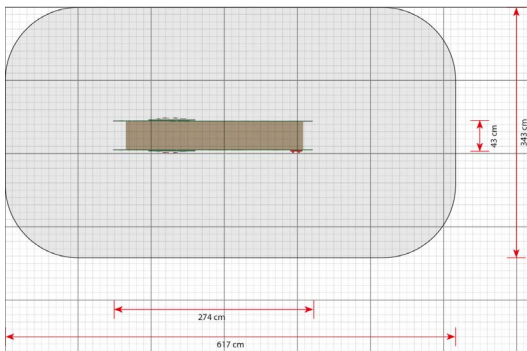

Productblad

Dino
600015

Productomschrijving

Dino is een glijbaan met een leuke en thematische uitstraling. De glijbaan is geschikt voor kinderen vanaf 2 jaar. De jongste kinderen worden goed ondersteund met antislip treden en handgrepen aan elke kant.

Opties

Dino
600015

plattegrond

Toestelspecificaties

| | |
|--------------------|---------------------|
| Afmetingen toestel | 2,7 x 0,4 m |
| Obstakelvrije zone | 21,2 m ² |
| Totaal hoogte | 1,9 m |
| Valhoogte | 0,9 m |