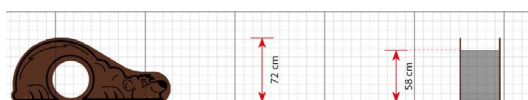

## Productomschrijving

De vrijstaande glijbaan Brown Bear is ontworpen voor de leeftijdsgroep 1-3 jaar en is perfect om kinderen zowel buiten als binnen een leuke glijervaring te geven, aangezien de glijbaan ook ideaal is voor gebruik binnenshuis.

## Opties

Bruine beer  
600025

plattegrond

### Toestelspecificaties

Afmetingen toestel	1,8 x 0,4 m
Obstakelvrije zone	18,1 m <sup>2</sup>
Totaal hoogte	0,7 m
Valhoogte	0,6 m

zij aanzicht