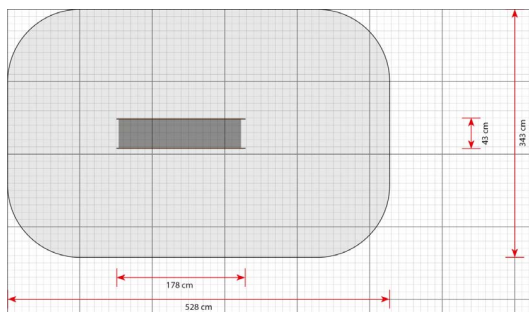

Bruine beer
600025

plattegrond

Toestelspecificaties

Afmetingen toestel	1,8 x 0,4 m
Obstakelvrije zone	18,1 m²
Totaal hoogte	0,7 m
Valhoogte	0,6 m

zij aanzicht

Materialen

Constructie	Kunststof
Glijbaan	Kunststof

Let op: valdemping vereist