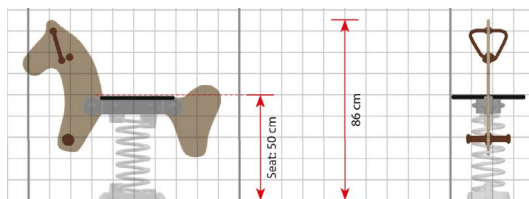

Opties

Paard
642010

plattegrond

Toestelspecificaties

Afmetingen toestel	0,9 x 0,3 m
Obstakelvrije zone	6,9 m ²
Totaal hoogte	0,9 m
Valhoogte	0,5 m

zijaanzicht

Materialen

Zitting	Kunststof
---------	-----------