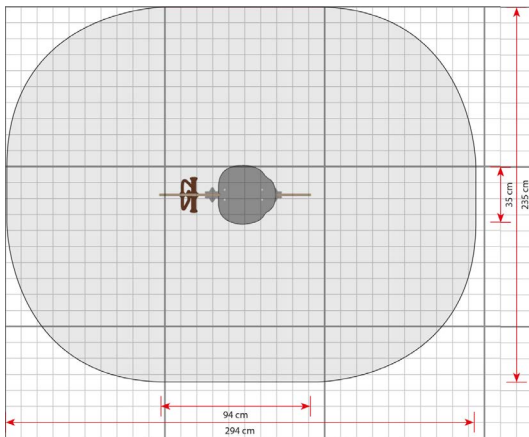

Opties

Paard
642010

plattegrond

Toestelspecificaties

Afmetingen toestel	0,9 x 0,3 m
Obstakelvrije zone	6,9 m ²
Totaal hoogte	0,9 m
Valhoogte	0,5 m

zijaanzicht

Materialen

Zitting	Kunststof
---------	-----------