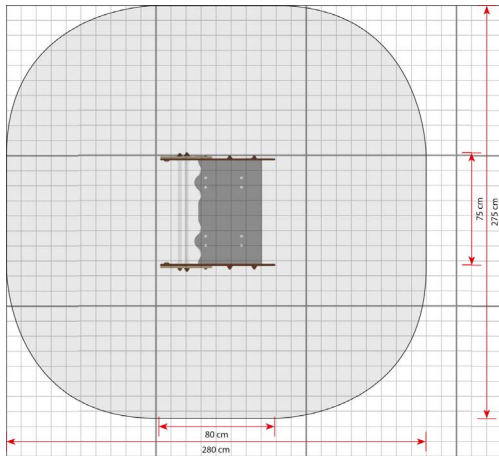

Opties

Olifant wijd
642030

plattegrond

Toestelspecificaties

Afmetingen toestel	0,8 x 0,8 m
Obstakelvrije zone	7,7 m ²
Totaal hoogte	0,8 m
Valhoogte	0,5 m

zij aanzicht

Materialen

Zitting	Kunststof
---------	-----------