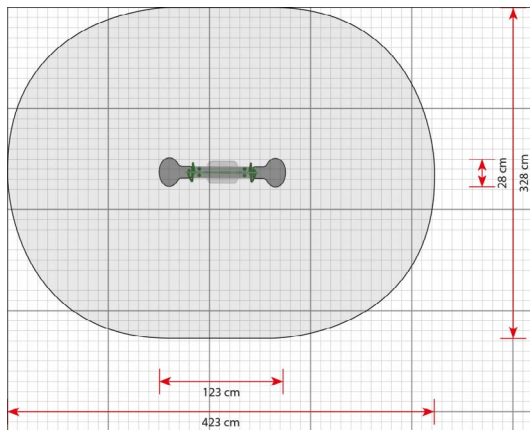

Vlinder
642035

plattegrond

Toestelspecificaties

Afmetingen toestel	1,2 x 0,3 m
Obstakelvrije zone	13,9 m²
Totaal hoogte	0,8 m
Valhoogte	0,5 m