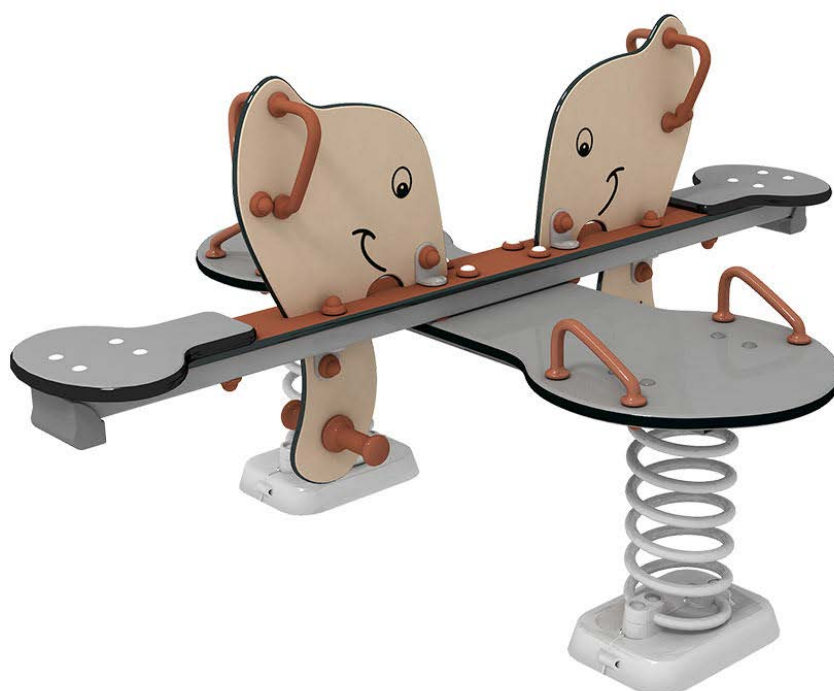

# Productblad

---

Olifant  
642040

## Productomschrijving

De savanne in het Explore-universum heeft verschillende wippen. Er zijn wippen voor twee, vier en meer kinderen, dus waaghalzen zullen zich zeker vermaken, welke wip je ook kiest.

### Toestelspecificaties

Afmetingen toestel	1,7 x 1,4 m
Obstakelvrije zone	20,4 m <sup>2</sup>
Totaal hoogte	0,9 m
Valhoogte	0,5 m

zijaanzicht