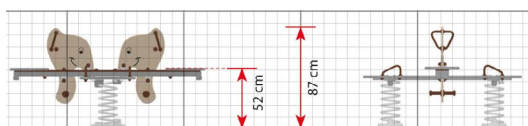

## Productomschrijving

De savanne in het Explore-universum heeft verschillende wippen. Er zijn wippen voor twee, vier en meer kinderen, dus waaghalzen zullen zich zeker vermaken, welke wip je ook kiest.

### Toestelspecificaties

Afmetingen toestel	1,7 x 1,4 m
Obstakelvrije zone	20,4 m <sup>2</sup>
Totaal hoogte	0,9 m
Valhoogte	0,5 m

zijaanzicht