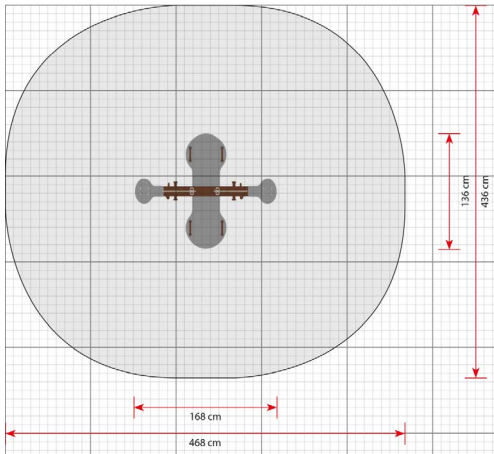

## Productomschrijving

De savanne in het Explore-universum heeft verschillende wippen. Er zijn wippen voor twee, vier en meer kinderen, dus waaghalzen zullen zich zeker vermaken, welke wip je ook kiest.

## Opties

Olifant  
642040

plattegrond

### Toestelspecificaties

Afmetingen toestel	1,7 x 1,4 m
Obstakelvrije zone	20,4 m <sup>2</sup>
Totaal hoogte	0,9 m
Valhoogte	0,5 m

zijaanzicht