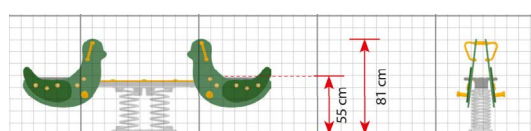

## Productomschrijving

De savanne in het Explore-universum heeft verschillende wippen. Er zijn wippen voor twee, vier en meer kinderen, dus waaghalzen zullen zich zeker vermaken, welke wip je ook kiest.

## Opties

Vogel  
642045

plattegrond

### Toestelspecificaties

Afmetingen toestel	1,7 x 1,4 m
Obstakelvrije zone	20,4 m <sup>2</sup>
Totaal hoogte	0,9 m
Valhoogte	0,5 m

zij aanzicht