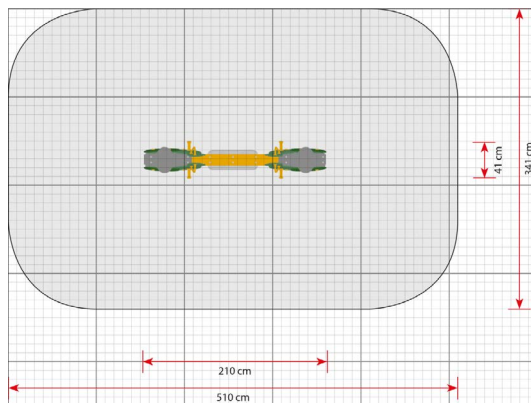

Vogel
642045

plattegrond

Toestelspecificaties

Afmetingen toestel	1,7 x 1,4 m
Obstakelvrije zone	20,4 m²
Totaal hoogte	0,9 m
Valhoogte	0,5 m