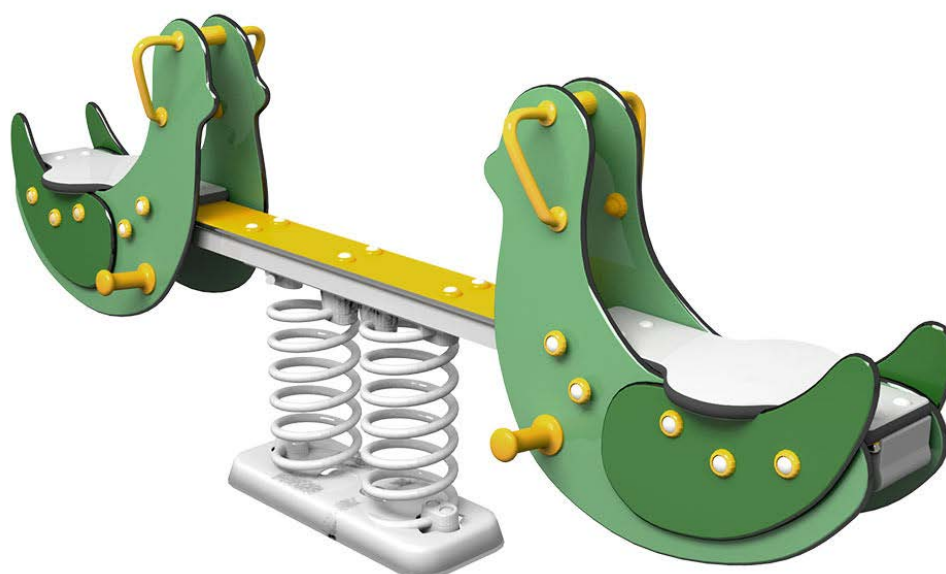

# Productblad

---

Vogel  
642045

## Productomschrijving

De savanne in het Explore-universum heeft verschillende wippen. Er zijn wippen voor twee, vier en meer kinderen, dus waaghalzen zullen zich zeker vermaken, welke wip je ook kiest.

### Toestelspecificaties

Afmetingen toestel	1,7 x 1,4 m
Obstakelvrije zone	20,4 m <sup>2</sup>
Totaal hoogte	0,9 m
Valhoogte	0,5 m

zij aanzicht