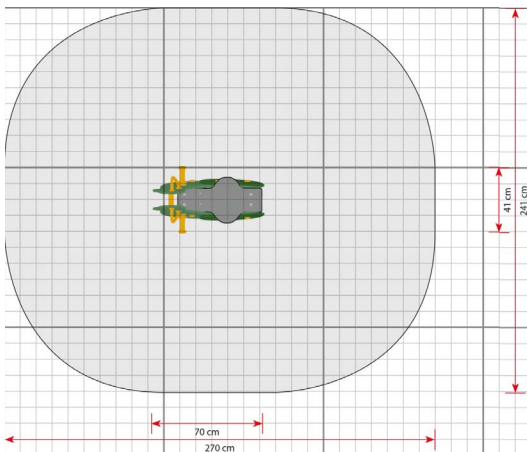

Opties

Vogel
642050

plattegrond

Toestelspecificaties

Afmetingen toestel	0,7 x 0,4 m
Obstakelvrije zone	6,5 m ²
Totaal hoogte	0,8 m
Valhoogte	0,5 m

zijaanzicht

Materialen

Zitting	Kunststof
---------	-----------