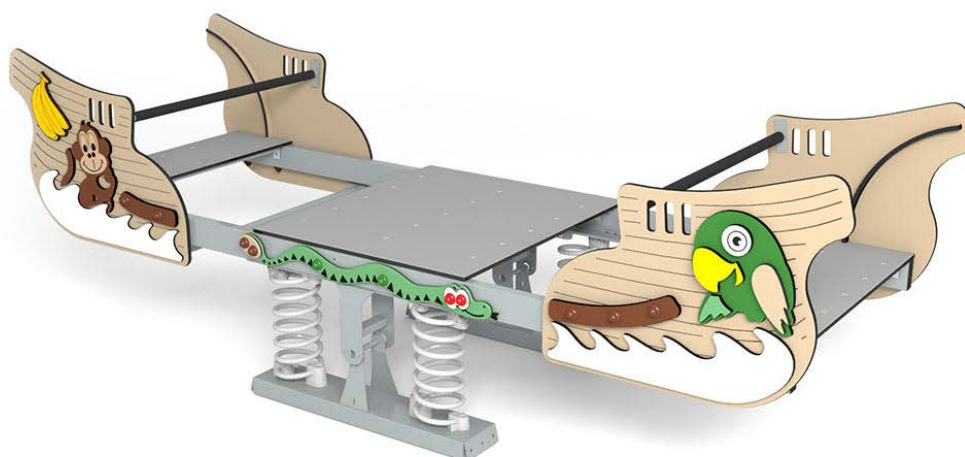

Productblad

Galleon
642090

Productomschrijving

Er is plaats voor veel kinderen op de multi-wip, waar iedereen moet samenwerken om dingen in beweging te krijgen. Spelen op de wip versterkt de motoriek, het evenwicht en de coördinatie en niet in de laatste plaats de sociale banden tussen de kinderen.

Opties

Galleon
642090

plattegrond

Toestelspecificaties

Afmetingen toestel	3,1 x 1,1 m
Obstakelvrije zone	16,1 m ²
Totaal hoogte	1 m
Valhoogte	1 m

zijaanzicht

Materialen

Constructie	Kunststof
-------------	-----------

Let op: valdemping vereist