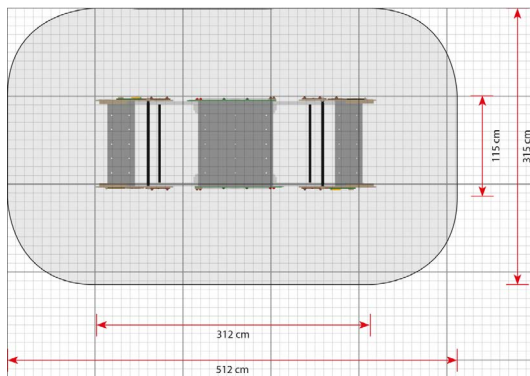

Opties

Galleon
642090

plattegrond

Toestelspecificaties

Afmetingen toestel	3,1 x 1,1 m
Obstakelvrije zone	16,1 m ²
Totaal hoogte	1 m
Valhoogte	1 m

zijaanzicht

Materialen

Constructie	Kunststof
-------------	-----------