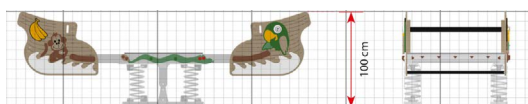

Opties

Galleon
642090

plattegrond

Toestelspecificaties

Afmetingen toestel	3,1 x 1,1 m
Obstakelvrije zone	16,1 m ²
Totaal hoogte	1 m
Valhoogte	1 m

zijaanzicht

Materialen

Constructie	Kunststof
-------------	-----------