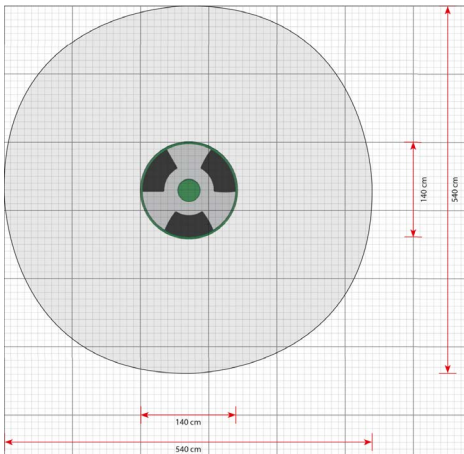

Productblad

Tornado met 3 zittingen Ø1,4
650010

Productomschrijving

Ons assortiment draaimolens geeft kinderen alle gelegenheid om samen een draai te geven. Ze kunnen dit staand of zittend doen, afhankelijk van het model dat u voor uw speeltuin wilt.

Opties

Tornado met 3 zittingen Ø1,4 650010

plattegrond

Toestelspecificaties

Afmetingen toestel	1,4 x 1,4 m
Obstakelvrije zone	29 m ²
Totaal hoogte	0,7 m
Valhoogte	0,7 m

zij aanzicht

Materialen

Constructie	Metaal
-------------	--------