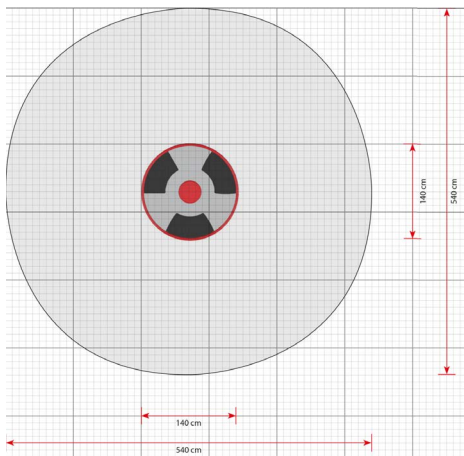

Productblad

Tornado met 4 zittingen Ø1,4
650015

Productomschrijving

Ons assortiment draaimolens geeft kinderen alle gelegenheid om samen een draai te geven. Ze kunnen dit staand of zittend doen, afhankelijk van het model dat u voor uw speeltuin wilt.

Opties

Tornado met 4 zittingen Ø1,4 650015

plattegrond

Toestelspecificaties

Afmetingen toestel	1,4 x 1,4 m
Obstakelvrije zone	29 m ²
Totaal hoogte	0,7 m
Valhoogte	0,7 m

zij aanzicht

Materialen

Constructie	Metaal
-------------	--------