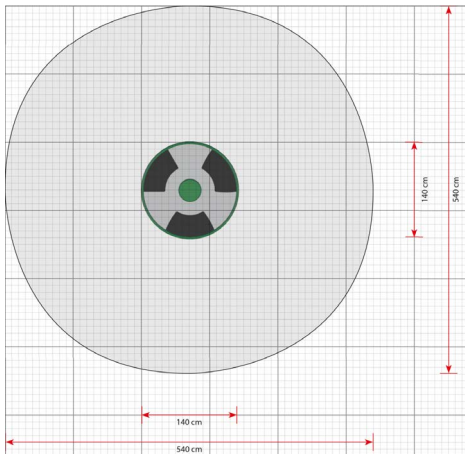

Productblad

Tornado met 4 zittingen Ø1,4
650020

Productomschrijving

Ons assortiment draaimolens geeft kinderen alle gelegenheid om samen een draai te geven. Ze kunnen dit staand of zittend doen, afhankelijk van het model dat u voor uw speeltuin wilt.

Opties

Tornado met 4 zittingen Ø1,4 650020

plattegrond

Toestelspecificaties

Afmetingen toestel	1,4 x 1,4 m
Obstakelvrije zone	29 m ²
Totaal hoogte	0,7 m
Valhoogte	0,7 m

zij aanzicht

Materialen

Constructie	Metaal
-------------	--------