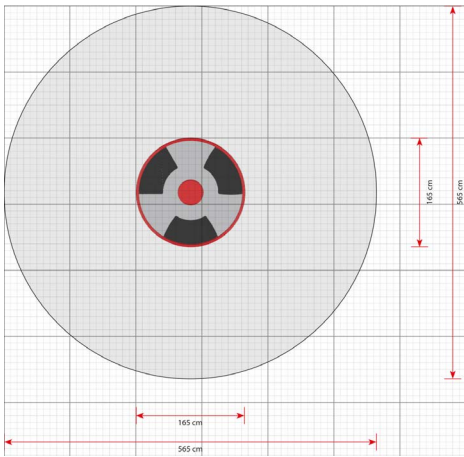

Productblad

Tornado met 4 zittingen Ø1,65
650025

Productomschrijving

Ons assortiment draaimolens geeft kinderen alle gelegenheid om samen een draai te geven. Ze kunnen dit staand of zittend doen, afhankelijk van het model dat u voor uw speeltuin wilt.

Opties

Tornado met 4 zittingen Ø1,65 650025

plattegrond

Toestelspecificaties

Afmetingen toestel	1,7 x 1,7 m
Obstakelvrije zone	32 m ²
Totaal hoogte	0,7 m
Valhoogte	0,7 m

zijaanzicht

Materialen

Constructie	Metaal
-------------	--------