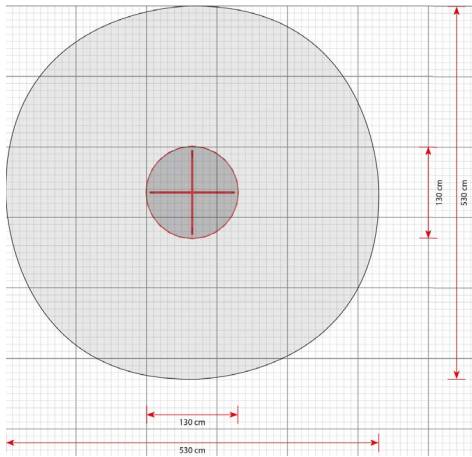

## Opties

Hurricane Ø1,3  
650035

plattegrond

### Toestelspecificaties

Afmetingen toestel	1,3 x 1,3 m
Obstakelvrije zone	28 m <sup>2</sup>
Totaal hoogte	0,8 m
Valhoogte	0,8 m

zijaanzicht