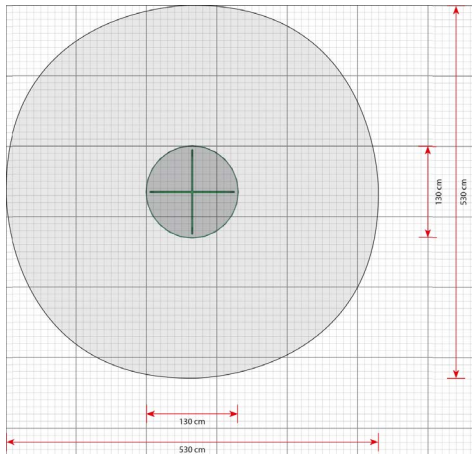

## Opties

Hurricane Ø1,3  
650040

plattegrond

### Toestelspecificaties

Afmetingen toestel	1,3 x 1,3 m
Obstakelvrije zone	28 m <sup>2</sup>
Totaal hoogte	0,8 m
Valhoogte	0,8 m

zij aanzicht