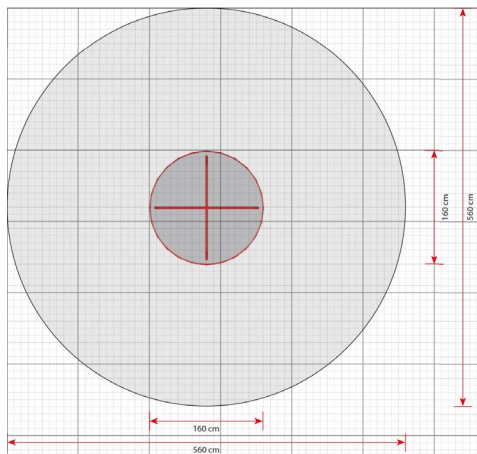

## Productomschrijving

Ons assortiment draaimolens geeft kinderen alle gelegenheid om samen een draai te geven. Ze kunnen dit staand of zittend doen, afhankelijk van het model dat u voor uw speeltuin wilt.

## Opties

Hurricane Ø1,6  
650045

plattegrond

### Toestelspecificaties

Afmetingen toestel	1,6 x 1,6 m
Obstakelvrije zone	32 m <sup>2</sup>
Totaal hoogte	0,8 m
Valhoogte	0,8 m

zij aanzicht