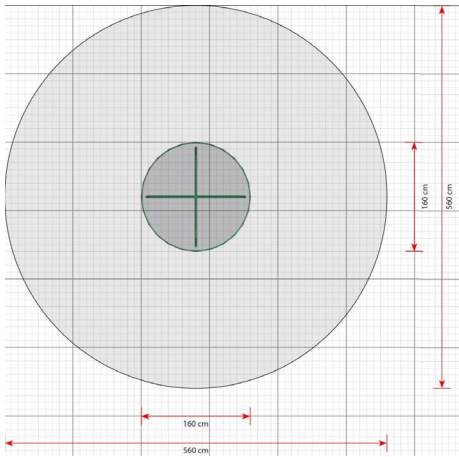

Productblad

Hurricane Ø1,6

650050

Productomschrijving

Ons assortiment draaimolens geeft kinderen alle gelegenheid om samen een draai te geven. Ze kunnen dit staand of zittend doen, afhankelijk van het model dat u voor uw speeltuin wilt.

Opties

Hurricane Ø1,6
650050

plattegrond

Toestelspecificaties

| | |
|--------------------|-------------------|
| Afmetingen toestel | 1,6 x 1,6 m |
| Obstakelvrije zone | 32 m ² |
| Totaal hoogte | 0,8 m |
| Valhoogte | 0,8 m |