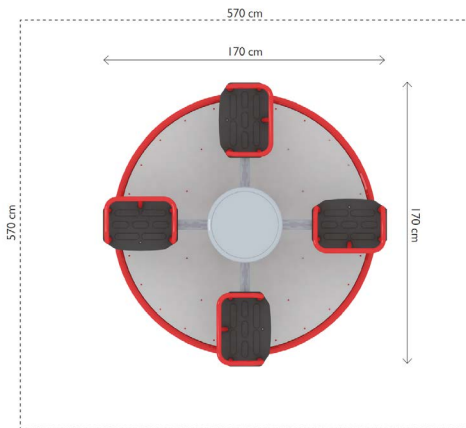

Productblad

Mistral

650055

Productomschrijving

Ons assortiment draaimolens geeft kinderen alle gelegenheid om samen een draai te geven. Ze kunnen dit staand of zittend doen, afhankelijk van het model dat u voor uw speeltuin wilt.

Opties

Mistral
650055

plattegrond

Toestelspecificaties

Afmetingen toestel	1,7 x 1,7 m
Obstakelvrije zone	32,5 m ²
Totaal hoogte	0,8 m
Valhoogte	0,8 m

zij aanzicht

Materialen

Constructie	Metaal
-------------	--------