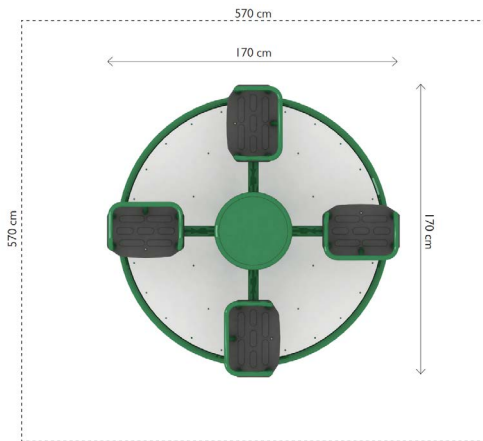

Mistral
650060

plattegrond

Toestelspecificaties

Afmetingen toestel	1,7 x 1,7 m
Obstakelvrije zone	32,5 m²
Totaal hoogte	0,8 m
Valhoogte	0,8 m