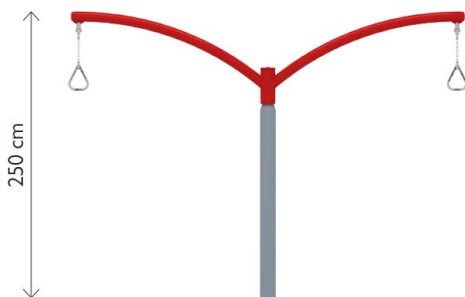

Productblad

Zephyr 2

650105

Productomschrijving

Ons assortiment draaimolens geeft kinderen alle gelegenheid om samen een draai te geven. Ze kunnen dit staand of zittend doen, afhankelijk van het model dat u voor uw speeltuin wilt.

Opties

Zephyr 2
650105

plattegrond

Toestelspecificaties

Afmetingen toestel	3,5 x 0,2 m
Obstakelvrije zone	64 m ²
Totaal hoogte	2,5 m
Valhoogte	1,9 m

zij aanzicht

Materialen

Constructie	Metaal
-------------	--------

Let op: valdemping vereist