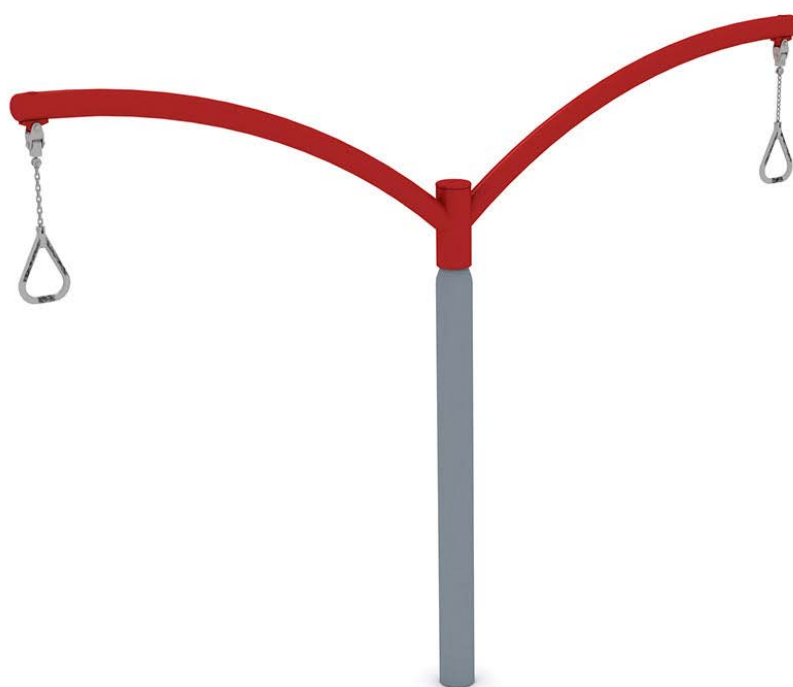

Productblad

Zephyr 2

650105

Productomschrijving

Ons assortiment draaimolens geeft kinderen alle gelegenheid om samen een draai te geven. Ze kunnen dit staand of zittend doen, afhankelijk van het model dat u voor uw speeltuin wilt.

Opties

Zephyr 2
650105

plattegrond

Toestelspecificaties

Afmetingen toestel	3,5 x 0,2 m
Obstakelvrije zone	64 m ²
Totaal hoogte	2,5 m
Valhoogte	1,9 m

zij aanzicht

Materialen

Constructie	Metaal
-------------	--------

Let op: valdemping vereist