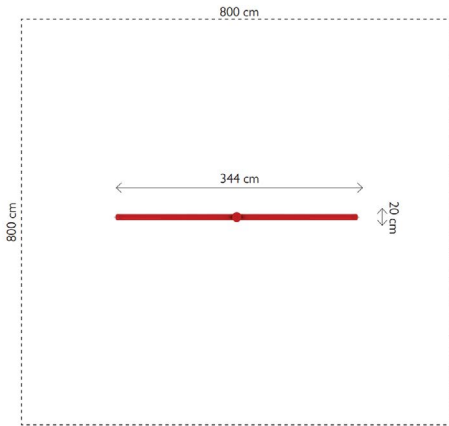

Productblad

Zephyr 2

650105

Productomschrijving

Ons assortiment draaimolens geeft kinderen alle gelegenheid om samen een draai te geven. Ze kunnen dit staand of zittend doen, afhankelijk van het model dat u voor uw speeltuin wilt.

Opties

Zephyr 2
650105

plattegrond

Toestelspecificaties

Afmetingen toestel	3,5 x 0,2 m
Obstakelvrije zone	64 m ²
Totaal hoogte	2,5 m
Valhoogte	1,9 m

zij aanzicht

Materialen

Constructie	Metaal
-------------	--------