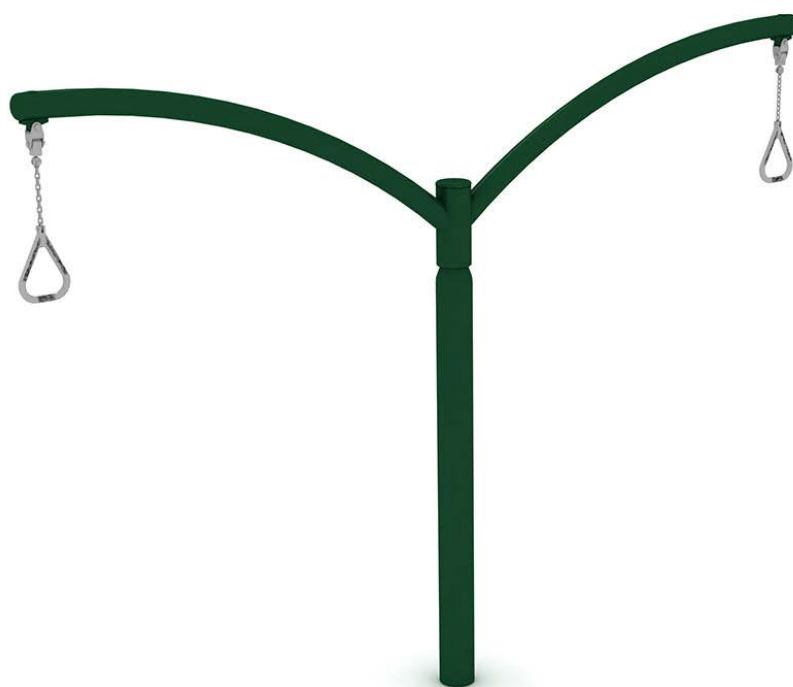

Productblad

Zephyr 2

650110

Productomschrijving

Ons assortiment draaimolens geeft kinderen alle gelegenheid om samen een draai te geven. Ze kunnen dit staand of zittend doen, afhankelijk van het model dat u voor uw speeltuin wilt.

Opties

Zephyr 2
650110

plattegrond

Toestelspecificaties

Afmetingen toestel	3,5 x 0,2 m
Obstakelvrije zone	64 m ²
Totaal hoogte	2,5 m
Valhoogte	1,9 m

zijaanzicht

Materialen

Constructie	Metaal
-------------	--------

Let op: valdemping vereist