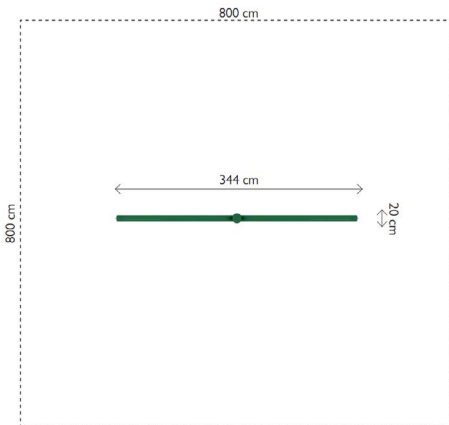

Productblad

Zephyr 2

650110

Productomschrijving

Ons assortiment draaimolens geeft kinderen alle gelegenheid om samen een draai te geven. Ze kunnen dit staand of zittend doen, afhankelijk van het model dat u voor uw speeltuin wilt.

Opties

Zephyr 2
650110

plattegrond

Toestelspecificaties

Afmetingen toestel	3,5 x 0,2 m
Obstakelvrije zone	64 m ²
Totaal hoogte	2,5 m
Valhoogte	1,9 m

zijaanzicht

Materialen

Constructie	Metaal
-------------	--------