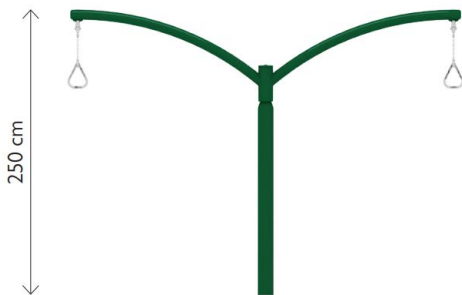

Productblad

Zephyr 2

650110

Productomschrijving

Ons assortiment draaimolens geeft kinderen alle gelegenheid om samen een draai te geven. Ze kunnen dit staand of zittend doen, afhankelijk van het model dat u voor uw speeltuin wilt.

Opties

Zephyr 2
650110

plattegrond

Toestelspecificaties

Afmetingen toestel	3,5 x 0,2 m
Obstakelvrije zone	64 m ²
Totaal hoogte	2,5 m
Valhoogte	1,9 m

zijaanzicht

Materialen

Constructie	Metaal
-------------	--------

Let op: valdemping vereist