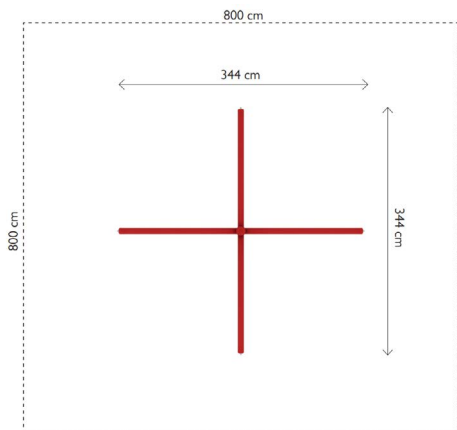

## Opties

Zephyr 4  
650115

plattegrond

### Toestelspecificaties

Afmetingen toestel	3,5 x 3,5 m
Obstakelvrije zone	64 m <sup>2</sup>
Totaal hoogte	2,5 m
Valhoogte	1,9 m

zijaanzicht