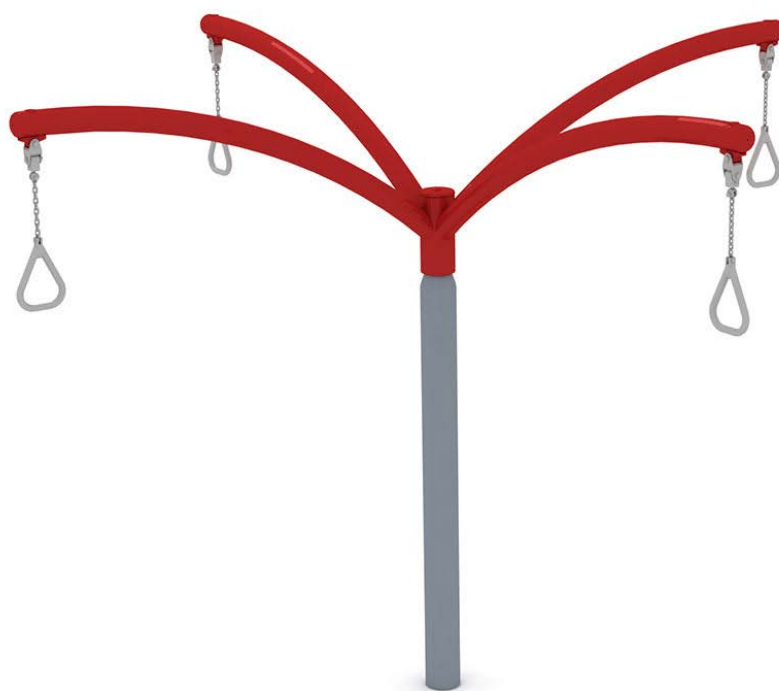

# Productblad

---

Zephyr 4

650115

## Productomschrijving

Ons assortiment draaimolens geeft kinderen alle gelegenheid om samen een draai te geven. Ze kunnen dit staand of zittend doen, afhankelijk van het model dat u voor uw speeltuin wilt.

### Toestelspecificaties

Afmetingen toestel	3,5 x 3,5 m
Obstakelvrije zone	64 m <sup>2</sup>
Totaal hoogte	2,5 m
Valhoogte	1,9 m

zijaanzicht

### Materialen

Constructie	Metaal
-------------	--------

*Let op: valdemping vereist*