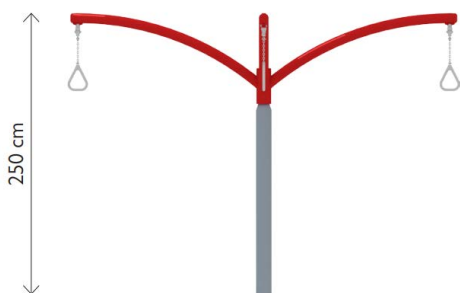

## Opties

Zephyr 4  
650115

plattegrond

### Toestelspecificaties

Afmetingen toestel	3,5 x 3,5 m
Obstakelvrije zone	64 m <sup>2</sup>
Totaal hoogte	2,5 m
Valhoogte	1,9 m

zijaanzicht