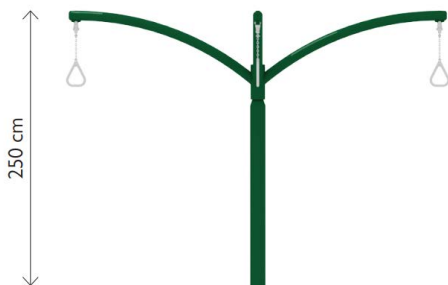

## Opties

Zephyr 4  
650120

plattegrond

### Toestelspecificaties

Afmetingen toestel	3,5 x 3,5 m
Obstakelvrije zone	64 m <sup>2</sup>
Totaal hoogte	2,5 m
Valhoogte	1,9 m

zijaanzicht