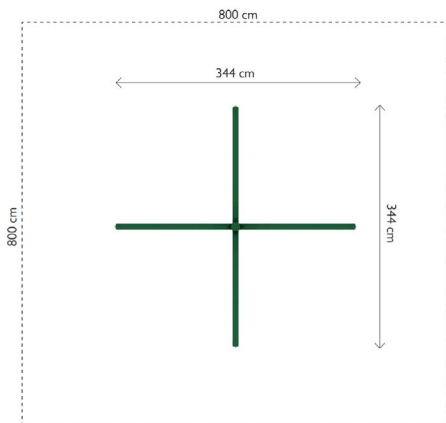

## Opties

Zephyr 4  
650120

plattegrond

### Toestelspecificaties

Afmetingen toestel	3,5 x 3,5 m
Obstakelvrije zone	64 m <sup>2</sup>
Totaal hoogte	2,5 m
Valhoogte	1,9 m

zijaanzicht