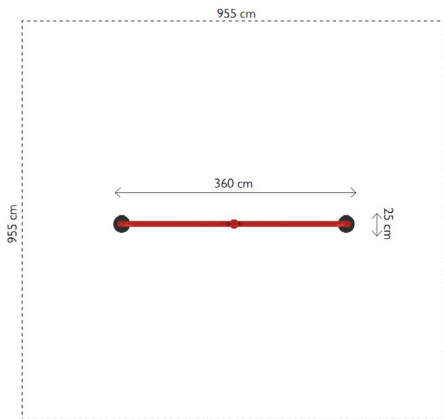

Opties

Monsoon 2 650125

plattegrond

Toestelspecificaties

Afmetingen toestel	3,6 x 0,3 m
Obstakelvrije zone	92 m ²
Totaal hoogte	2,5 m
Valhoogte	0,4 m

zij aanzicht

Materialen

Constructie	Metaal
-------------	--------