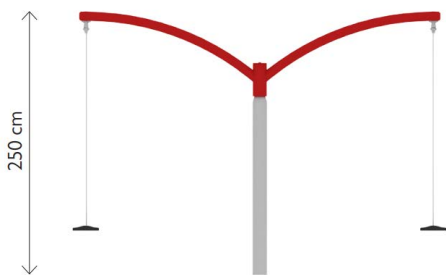

Productblad

Monsoon 2

650125

Productomschrijving

Ons assortiment draaimolens geeft kinderen alle gelegenheid om samen een draai te geven. Ze kunnen dit staand of zittend doen, afhankelijk van het model dat u voor uw speeltuin wilt.

Opties

Monsoon 2 650125

plattegrond

Toestelspecificaties

Afmetingen toestel	3,6 x 0,3 m
Obstakelvrije zone	92 m ²
Totaal hoogte	2,5 m
Valhoogte	0,4 m

zij aanzicht

Materialen

Constructie	Metaal
-------------	--------