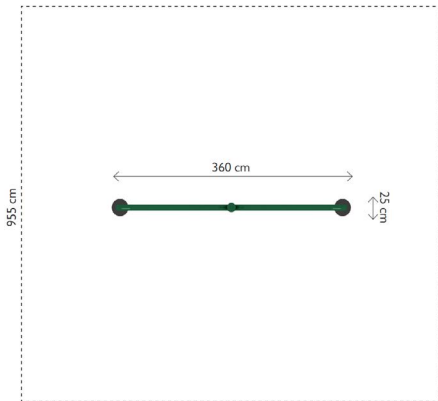

Monsoon 2 650130

plattegrond

Toestelspecificaties

Afmetingen toestel	3,6 x 0,3 m
Obstakelvrije zone	92 m²
Totaal hoogte	2,5 m
Valhoogte	0,4 m