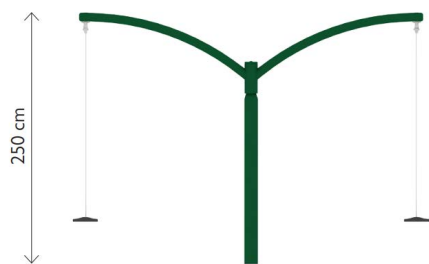

### Toestelspecificaties

Afmetingen toestel	3,6 x 0,3 m
Obstakelvrije zone	92 m <sup>2</sup>
Totaal hoogte	2,5 m
Valhoogte	0,4 m

zijaanzicht