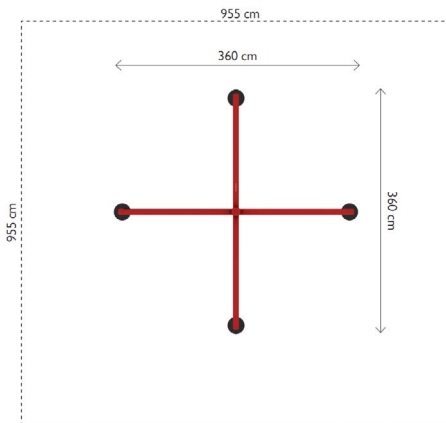

Opties

Monsoon 4 650135

plattegrond

Toestelspecificaties

Afmetingen toestel	3,6 x 3,6 m
Obstakelvrije zone	92 m ²
Totaal hoogte	2,5 m
Valhoogte	0,4 m

zijaanzicht

Materialen

Constructie	Metaal
-------------	--------