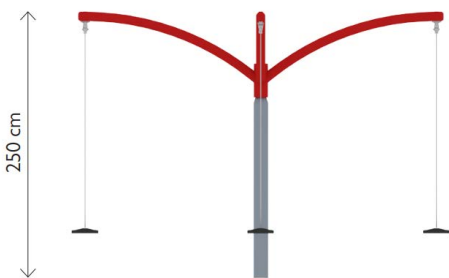

Productblad

Monsoon 4

650135

Productomschrijving

Ons assortiment draaimolens geeft kinderen alle gelegenheid om samen een draai te geven. Ze kunnen dit staand of zittend doen, afhankelijk van het model dat u voor uw speeltuin wilt.

Opties

Monsoon 4 650135

plattegrond

Toestelspecificaties

Afmetingen toestel	3,6 x 3,6 m
Obstakelvrije zone	92 m ²
Totaal hoogte	2,5 m
Valhoogte	0,4 m

zijaanzicht

Materialen

Constructie	Metaal
-------------	--------

Let op: valdemping vereist