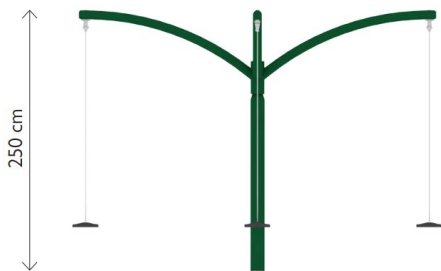

Productblad

Monsoon 4

650140

Productomschrijving

Ons assortiment draaimolens geeft kinderen alle gelegenheid om samen een draai te geven. Ze kunnen dit staand of zittend doen, afhankelijk van het model dat u voor uw speeltuin wilt.

Opties

Monsoon 4 650140

plattegrond

Toestelspecificaties

Afmetingen toestel	3,6 x 3,6 m
Obstakelvrije zone	92 m ²
Totaal hoogte	2,5 m
Valhoogte	0,4 m

zijaanzicht

Materialen

Constructie	Metaal
-------------	--------

Let op: valdemping vereist