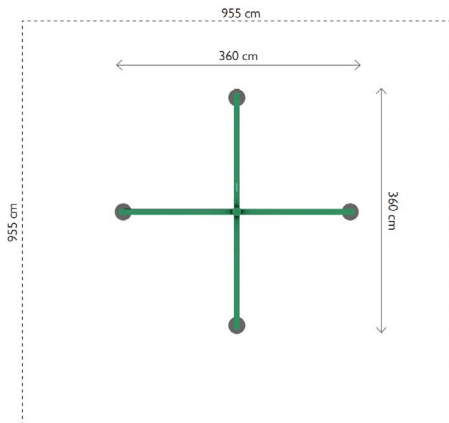

Opties

Monsoon 4 650140

plattegrond

Toestelspecificaties

Afmetingen toestel	3,6 x 3,6 m
Obstakelvrije zone	92 m ²
Totaal hoogte	2,5 m
Valhoogte	0,4 m

zijaanzicht

Materialen

Constructie	Metaal
-------------	--------