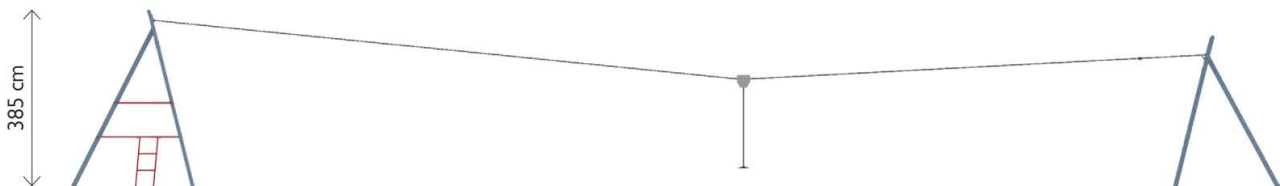

Opties

Aspen kabelbaan 650145

plattegrond

Toestelspecificaties

Afmetingen toestel	23,6 x 4,0 m
Obstakelvrije zone	108 m ²
Totaal hoogte	3,9 m
Valhoogte	1,6 m

Materialen

Constructie	Metaal
-------------	--------

zij aanzicht

Let op: valdemping vereist