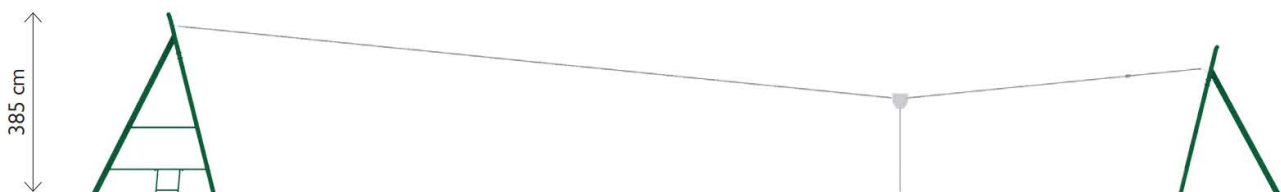

Opties

Aspen kabelbaan 650150

plattegrond

Toestelspecificaties

Afmetingen toestel	23,6 x 4,0 x 3,9 m
Obstakelvrije zone	108 m ²
Totaal hoogte	3,9 m
Valhoogte	1,6 m

Materialen

Constructie	Metaal
-------------	--------

zij aanzicht

Let op: valdemping vereist