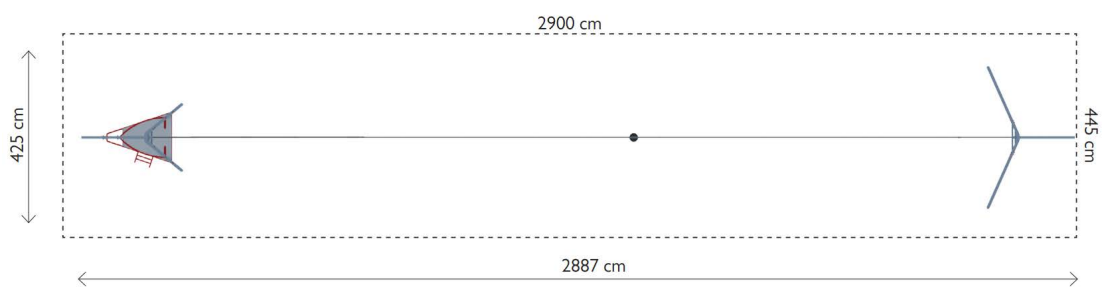

Opties

Aspen kabelbaan 650155

plattegrond

Toestelspecificaties

Afmetingen toestel	28,9 x 4,3 m
Obstakelvrije zone	130,5 m ²
Totaal hoogte	4,1 m
Valhoogte	1,6 m

Materialen

Constructie	Metaal
-------------	--------

zij aanzicht

Let op: valdemping vereist