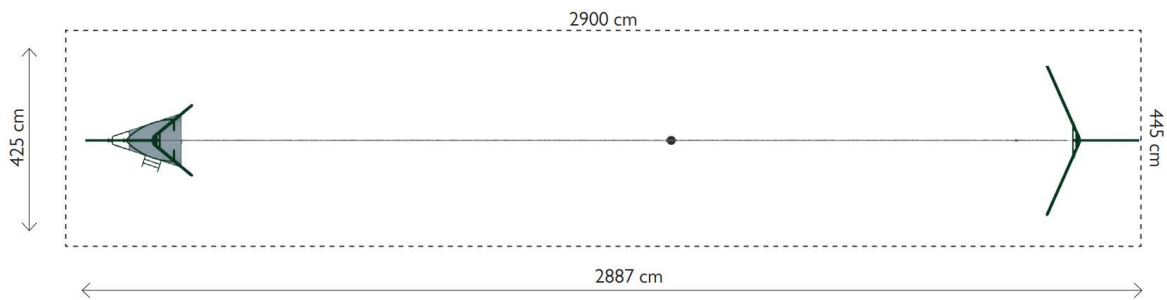

Opties

Aspen kabelbaan 650160

plattegrond

Toestelspecificaties

| | |
|--------------------|----------------------|
| Afmetingen toestel | 29 x 4,3 m |
| Obstakelvrije zone | 130,5 m ² |
| Totaal hoogte | 4,1 m |
| Valhoogte | 1,6 m |