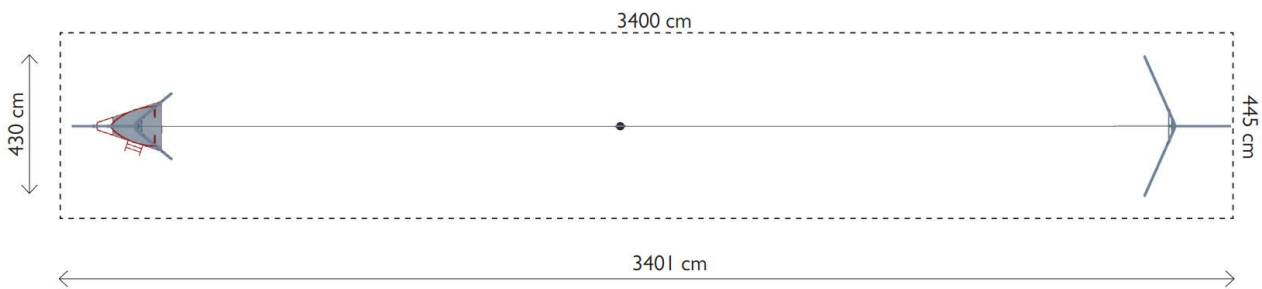

Opties

Aspen kabelbaan 650165

plattegrond

Toestelspecificaties

Afmetingen toestel	34 x 4,3 m
Obstakelvrije zone	153 m ²
Totaal hoogte	4,4 m
Valhoogte	1,6 m

Materialen

Constructie	Metaal
-------------	--------