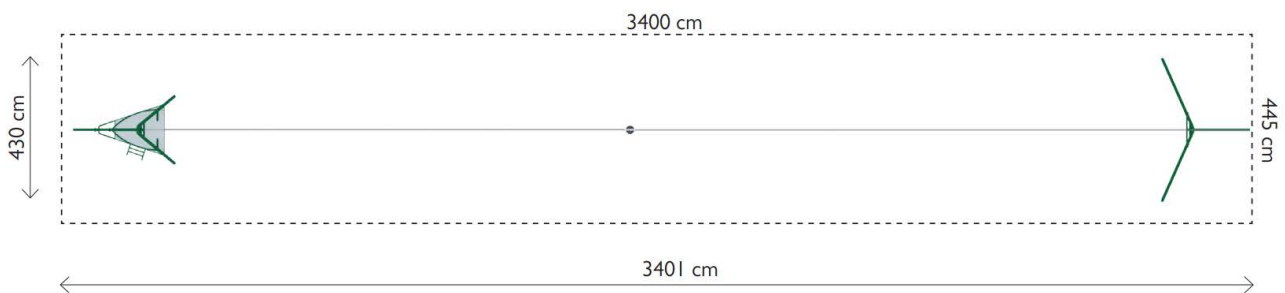

Aspen kabelbaan 650170

plattegrond

Toestelspecificaties

Afmetingen toestel	34 x 4,3 m
Obstakelvrije zone	153 m²
Totaal hoogte	4,4 m
Valhoogte	1,6 m

Materialen

Constructie	Metaal