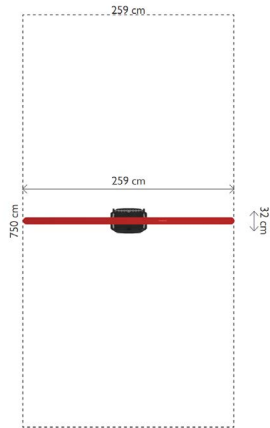

Opties

Stargate
650175

plattegrond

Toestelspecificaties

Afmetingen toestel	2,6 x 0,3 m
Obstakelvrije zone	6,7 m ²
Totaal hoogte	2,1 m
Valhoogte	1,3 m

zij aanzicht

Materialen

Constructie	Metaal
-------------	--------