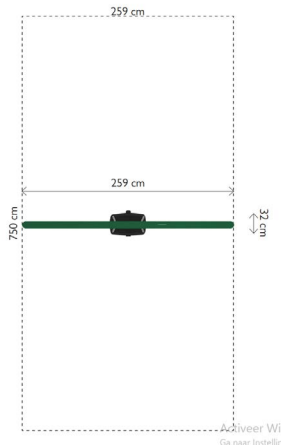

Opties

Stargate
650180

plattegrond

Toestelspecificaties

Afmetingen toestel	2,6 x 0,3 m
Obstakelvrije zone	6,7 m ²
Totaal hoogte	2,1 m
Valhoogte	1,3 m

zijaanzicht

Materialen

Constructie	Metaal
-------------	--------