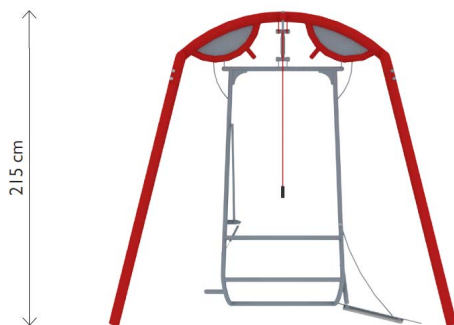

Productblad

Venus
650185

Productomschrijving

Venus is speciaal ontwikkeld voor rolstoelgebruikers en is perfect voor speeltuinen die inclusiever zijn.

Opties

Venus
650185

plattegrond

Toestelspecificaties

Afmetingen toestel	2,9 x 1,9 m
Obstakelvrije zone	36 m ²
Totaal hoogte	2,6 m
Valhoogte	1,3 m

zij aanzicht

Materialen

Constructie	Metaal
-------------	--------

Let op: valdemping vereist