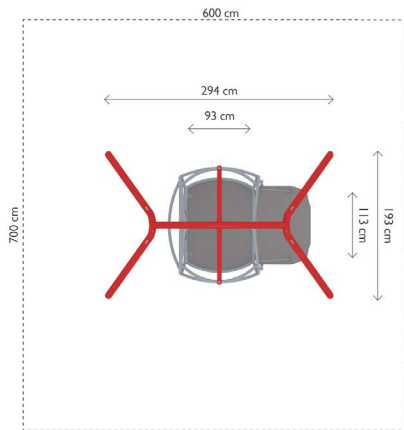

Productblad

Venus
650185

Productomschrijving

Venus is speciaal ontwikkeld voor rolstoelgebruikers en is perfect voor speeltuinen die inclusiever zijn.

Opties

Venus
650185

plattegrond

Toestelspecificaties

Afmetingen toestel	2,9 x 1,9 m
Obstakelvrije zone	36 m ²
Totaal hoogte	2,6 m
Valhoogte	1,3 m

zij aanzicht

Materialen

Constructie	Metaal
-------------	--------

Let op: valdemping vereist