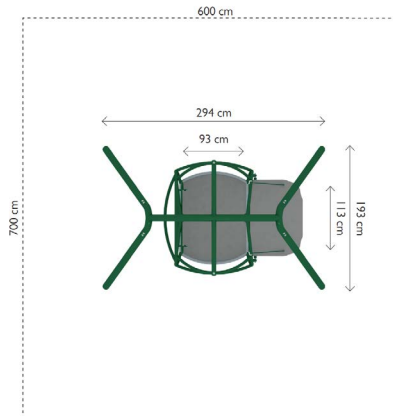

Productblad

Venus
650190

Productomschrijving

Venus is speciaal ontwikkeld voor rolstoelgebruikers en is perfect voor speeltuinen die inclusiever zijn.

Opties

Venus
650190

plattegrond

Toestelspecificaties

Afmetingen toestel	2,9 x 1,9 m
Obstakelvrije zone	36 m ²
Totaal hoogte	2,6 m
Valhoogte	1,3 m

zijaanzicht

Materialen

Constructie	Metaal
-------------	--------

Let op: valdemping vereist