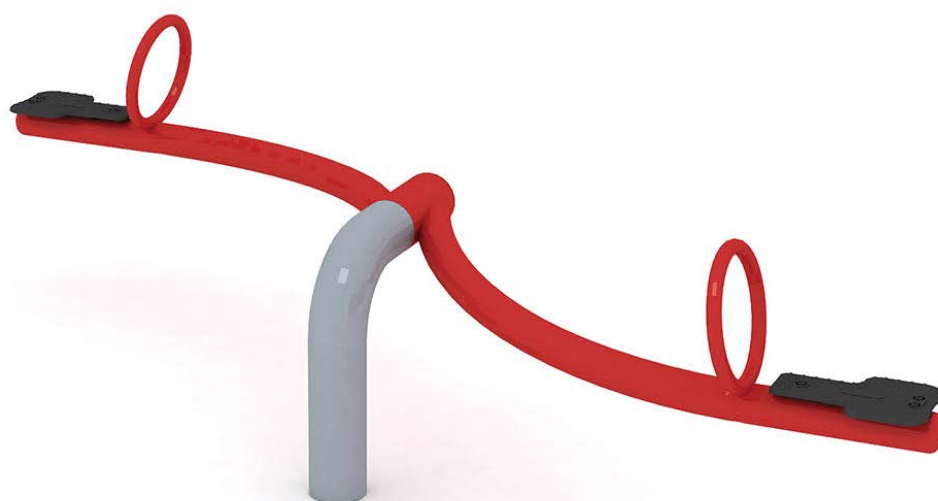

Productblad

Slang, rood
650195

Productomschrijving

Wippen zijn al generaties lang een belangrijk kenmerk van speeltuinen. Zelfs voor heel jonge kinderen die met hun vader of moeder wippen, zijn ze een enorme bron van plezier.

Opties

Slang, rood
650195

plattegrond

Toestelspecificaties

Afmetingen toestel	3 x 1,4 m
Obstakelvrije zone	26,5 m ²
Totaal hoogte	1,1 m
Valhoogte	0,9 m

zijaanzicht

Materialen

Constructie	Metaal
-------------	--------

Let op: valdemping vereist