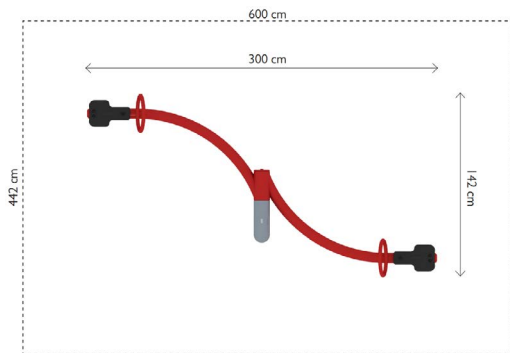

Productblad

Slang, rood
650195

Productomschrijving

Wippen zijn al generaties lang een belangrijk kenmerk van speeltuinen. Zelfs voor heel jonge kinderen die met hun vader of moeder wippen, zijn ze een enorme bron van plezier.

Opties

Slang, rood
650195

plattegrond

Toestelspecificaties

Afmetingen toestel	3 x 1,4 m
Obstakelvrije zone	26,5 m ²
Totaal hoogte	1,1 m
Valhoogte	0,9 m

zijaanzicht

Materialen

Constructie	Metaal
-------------	--------