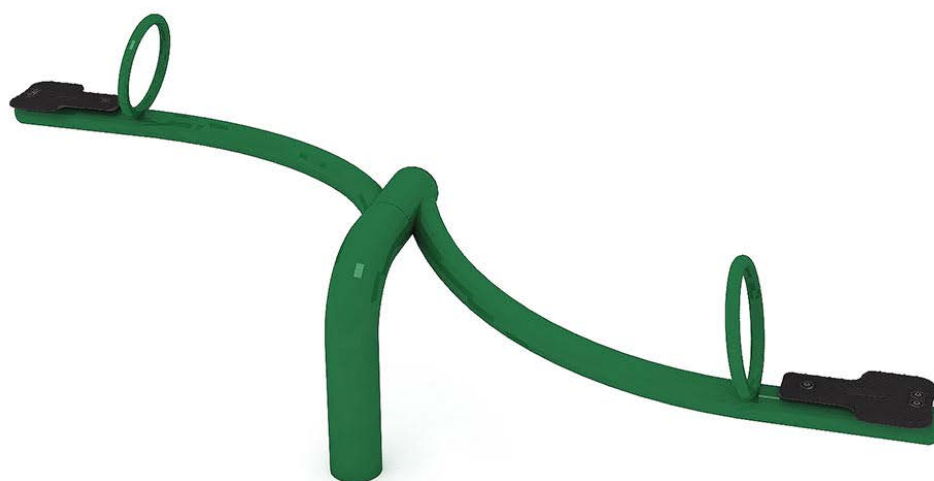

Productblad

Slang, groen
650200

Productomschrijving

Wippen zijn al generaties lang een belangrijk kenmerk van speeltuinen. Zelfs voor heel jonge kinderen die met hun vader of moeder wippen, zijn ze een enorme bron van plezier.

Opties

Slang, groen
650200

plattegrond

Toestelspecificaties

Afmetingen toestel	3 x 1,4 m
Obstakelvrije zone	26,5 m ²
Totaal hoogte	1,1 m
Valhoogte	0,9 m

zijaanzicht

Materialen

Constructie	Metaal
-------------	--------

Let op: valdemping vereist