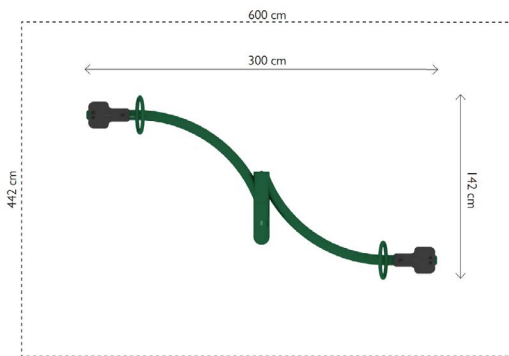

Productblad

Slang, groen
650200

Productomschrijving

Wippen zijn al generaties lang een belangrijk kenmerk van speeltuinen. Zelfs voor heel jonge kinderen die met hun vader of moeder wippen, zijn ze een enorme bron van plezier.

Opties

Slang, groen
650200

plattegrond

Toestelspecificaties

Afmetingen toestel	3 x 1,4 m
Obstakelvrije zone	26,5 m ²
Totaal hoogte	1,1 m
Valhoogte	0,9 m

zijaanzicht

Materialen

Constructie	Metaal
-------------	--------