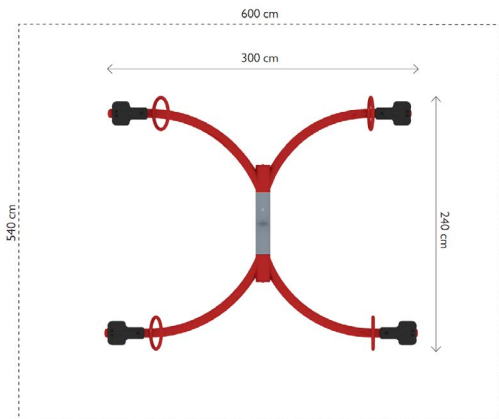

Productblad

Krab, rood

650205

Productomschrijving

Wippen zijn al generaties lang een belangrijk kenmerk van speeltuinen. Zelfs voor heel jonge kinderen die met hun vader of moeder wippen, zijn ze een enorme bron van plezier.

Opties

Krab, rood
650205

plattegrond

Toestelspecificaties

Afmetingen toestel	3 x 2,4 m
Obstakelvrije zone	32,4 m ²
Totaal hoogte	1,1 m
Valhoogte	1,0 m

zij aanzicht

Materialen

Constructie	Metaal
-------------	--------